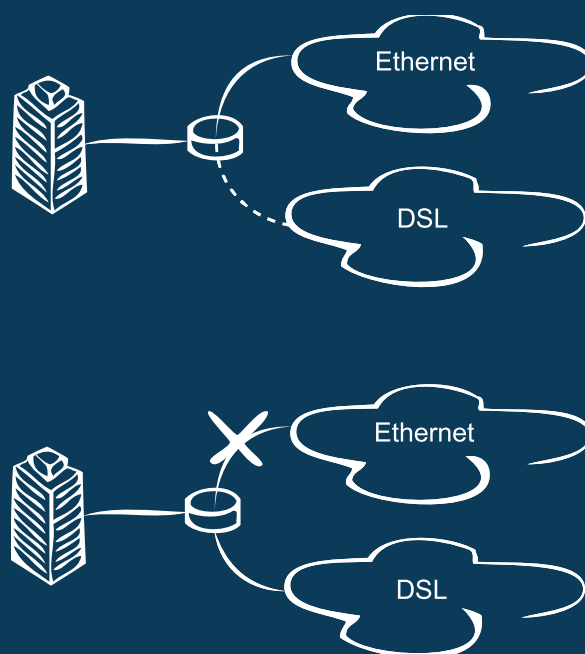

## DataWeb Redundantie

Met de optionele back-up faciliteit, beschikt DataWeb over een unieke positie. Bij uitval van de Ethernet-verbinding, schakelt de door DataWeb geleverde router, volautomatisch over op de back-up DSL-verbinding, met behoud van de IP-adressen.

Deze back-up DSL-verbinding wordt onderliggend uitgevoerd op een ander type netwerk dan de Ethernet-verbinding. Zo blijft de organisatie online en vindt extra spreiding van risico plaats.